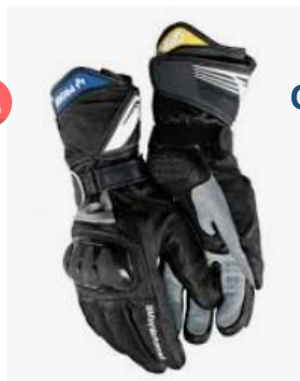

## Giacca Rainlock

Colore Blu  
Unisex

Listino 109,95

**PROMO**  
65,97

Taglie XS-S-M-XXL-XXXL-XXXXL

-45 %

## Guanti Allround 2

Colore Nero  
unisex

Listino 86,58

**PROMO**  
47,62

Taglie 7-9-10-11-12

-40 %

**Guanto Two in one**  
Colore nero  
unisex

Listino 210,99

**PROMO**  
126,59

Taglie 8-10

-45 %

**Guanto Prosummer**  
Colore Nero  
Uomo

Listino 120,96